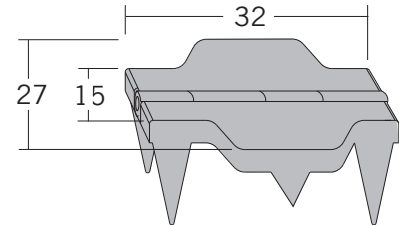

Spitzenscharniere für Außenseite, einzeln  
 Clinch hinges for outside, singles  
 Charnières à griffes pour extérieur, singulaires  
 Bisagras de puntas para exterior, sueltas  
 Cerniere a punte per esterno, singole

Artikel - Nr.	Ausf.
Article - No.	Finish
Article - No.	Finition
Artículo - No.	Acبدو.
Articolo - No.	Esecuz.

0522- 2988.28. =	-8,5
0522- 2988.20. =	-10,5
0522- 2988.22. =	-12,5
0522- 2988.24. =	-14,5

Stck.  
Pcs.

500	28-W05-22.2988
500	28-W05-22.2988
500	28-W05-22.2988
500	28-W05-22.2988

Stop Winkel ca.  
 Stop angle ca.  
 Stop ángolo ca.  
 Stop angolo ca.

Weitere Varianten auf Anfrage  
 Other variations available upon enquiry  
 Autres variantes sur demande  
 Más variantes a pedido del cliente  
 Altre varianti su richiesta

natürliche Größe  
 actual size  
 grandeur naturelle  
 tamaño natural  
 grandezza naturale

**Spitzenscharniere für Außenseite, einzeln**  
**Clinch hinges for outside, singles**  
**Charnières à griffes pour extérieur, singulaires**  
**Bisagras de puntas para exterior, sueltas**  
**Cerniere a punte per esterno, singole**