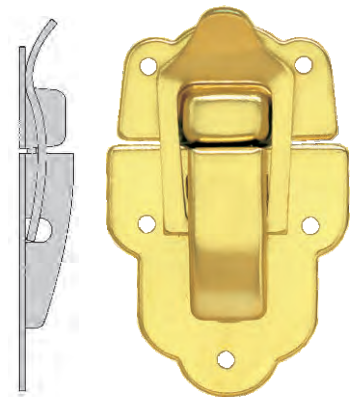

Verschlüsse mit Feder
 Clasps with spring
 Fermeoirs avec ressort
 Cierres con resorte
 Fermagli con molla

1321- 2985.02. =

1321- 3001.02. =

1321- 3033.02. =

Passende Befestigungsmittel finden Sie in Kataloggruppe 26
 Please find the respective fastening equipment in our catalogue group 26
 Vous trouverez le matériel de fixation correspondant dans le groupe 26 du catalogue
 Vds, encontrarán el material de fijación correspondiente en el grupo 26 del catálogo
 Materiale appropriato per fissaggio corrispondente al gruppo 26 del catalogo

Verschlüsse mit Feder
Clasps with spring
Ferroirs avec ressort
Cierres con muelle
Fermagli con molla

1331- 1272.00.

		
Stck. Pcs.	∅	
5	1,8	500

Passende Befestigungsmittel finden Sie in Kataloggruppe 26
Please find the respective fastening equipment in our catalogue group 26
Vous trouverez le matériel de fixation correspondant dans le groupe 26 du catalogue
Vds. encontrarán el material de fijación correspondiente en el grupo 26 del catálogo
Materiale appropriato per fissaggio corrispondente al gruppo 26 del catalogo